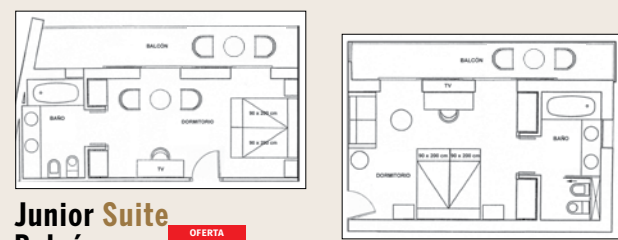

Hotel Cala Santanyí

1 habitación con balcón o ventana panorámica con vistas al mar y playa. Baño, AC/calefacción, secador, nevera, teléfono, WiFi, TV y caja fuerte.

1 Zimmer mit Balkon oder Panoramafenster direkt zum Meer und Strand. Bad, Klimaanlage/Heizung, Fön, Kühlschrank, Telefon, TV, Wireless-Lan und Safe.

1 Room with balcony or panorama window with sea-beach view. Bath, AC/heating, hair-dryer, refrigerator, telephone, TV, WiFi and Safe.

ÚF: Habitación con desayuno / Room with breakfast
HP: Habitación con media pensión / Room with half board

* Hotel / Aptos. No fumador / Hotel & App. nicht raucher Zimmer
Hotel & App. no smoking rooms

* DESCUENTOS PARA NIÑOS:
3ª persona en la Junior Suite y 3ª/4ª persona en la Suite y Grand Suite para niños de 2 a 12 años 60%.
Bebés (0 a 2 años) 12 €/día, sólo en Suite y Grand Suite.

* KINDERERMÄSSIGUNG:
Als 3te. Person in der Junior Suite und 3te./4te. Person in der Suite und Grand Suite von 2 bis 12 Jahre 60%.
Kinder unter 2 Jahre Babybett 12 €/Tag, nur in Suite und Grand Suite möglich.

* CHILDREN DISCOUNT:
3rd. Person in a Junior Suite or as 3rd/4th. person in Suite & Grand Suite: from 2 to 12 years old 60%.
Babys (0 to 2 years old) 12 €/day, only in Suite and Grand Suite available.

Junior Suite Balcón

Ca. 27 m² **OFERTA ANGEBOT 7 X 6**

Minim. Pax.	Maxim. Pax.	24.3 - 7.4	8.4 - 18.5	19.5 - 2.6	3.6 - 29.6	30.6 - 1.9	2.9 - 28.9	29.9 - 3.11
2	2+1	ÚF HP	ÚF HP	ÚF HP	ÚF HP	ÚF HP	ÚF HP	ÚF HP
2	2+1	96 107	89 100	96 107	89 100	102 113	89 100	96 107
1	1	136 147	129 140	136 147	129 140	142 153	129 140	136 147

Precios por persona y noche / Preise pro Person und Nacht / Prices per person and night