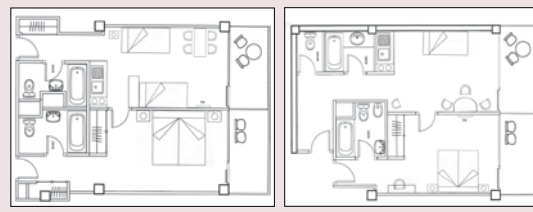

1 Room with balcony or panorama window with sea-beach view. Bath, AC/heating, hair-dryer, refrigerator, telephone, TV, WiFi and Safe.

**ÚF: Habitación con desayuno / Room with breakfast**  
**HP: Habitación con media pensión / Room with half board**

## Apartamento-A

Baño, cocina y gran balcón  
 Bad, Küche und grosses Balkon  
 Bath room, kitchen & big balcony  
 Ca. 55 m<sup>2</sup> **OFERTA ANGEBOT 7 X 6 + HP**

Minim. Pax.	Maxim. Pax.	24.3 - 7.4	8.4 - 18.5	19.5 - 2.6	3.6 - 29.6	30.6 - 1.9	2.9 - 28.9	29.9 - 3.11
2	2+2	ÚF HP	ÚF HP	ÚF HP	ÚF HP	ÚF HP	ÚF HP	ÚF HP
2	2+2	177	151	177	151	199	151	177