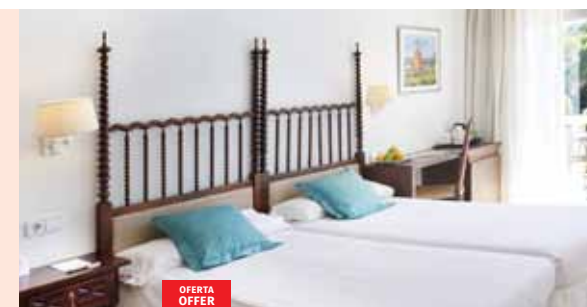

2 Rooms with balcony with lateral sea view, AC/heating, hair-dryer, telephone, TV, and safe & Wi-Fi.

**PRECIOS POR APARTAMENTO Y DÍA**  
**PREISE PRO APARTAMENT UND TAG**  
**PRICES PER APARTAMENT AND NIGHT**

## Studio Panorama

Ca. 20 m<sup>2</sup> **OFERTA ANGEBOT 7 X 6 + HP**

Minim. Pax.	Maxim. Pax.	24.3 - 7.4	8.4 - 18.5	19.5 - 2.6	3.6 - 29.6	30.6 - 1.9	2.9 - 28.9	29.9 - 3.11
1	2	ÚF HP	ÚF HP	ÚF HP	ÚF HP	ÚF HP	ÚF HP	ÚF HP
1	2	83	72	83	72	94	72	83

1 Zimmer mit Balkon und seitlichen Meeresblick, Klimaanlage/Heizung, Fön, TV, Telefon, Kühlschrank und Safe.

**OFERTA ANGEBOT 7 X 6**

Minim. Pax.	Maxim. Pax.	24.3 - 7.4	8.4 - 18.5	19.5 - 2.6	3.6 - 29.6	30.6 - 1.9	2.9 - 28.9	29.9 - 3.11
2	2	ÚF HP	ÚF HP	ÚF HP	ÚF HP	ÚF HP	ÚF HP	ÚF HP
2	2	80 91	74 85	80 91	74 85	84 95	74 85	80 91
1	1	120 131	114 125	120 131	114 125	124 135	114 125	120 131