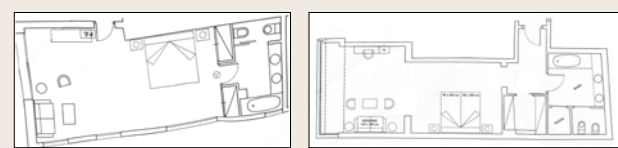

Grand Suite Balcón

Ca. 42 m²
2 camas/2 Betten/2 beds
135 x 200 cm.
+ 1 Sofacama / 1 Sofabed 135 x 190 **OFERTA ANGEBOT 7 X 6**

Minim. Pax.	Maxim. Pax.	24.3 - 7.4	8.4 - 18.5	19.5 - 2.6	3.6 - 29.6	30.6 - 1.9	2.9 - 28.9	29.9 - 3.11
2	2+2	ÚF HP	ÚF HP	ÚF HP	ÚF HP	ÚF HP	ÚF HP	ÚF HP
2	2+2	116 127	110 121	116 127	110 121	123 134	110 121	116 127

Precios por persona y noche / Preise pro Person und Nacht / Prices per person and night

Grand Suite Panorama

Ca. 40 m² & 54 m²
2 camas / 2 Betten / 2 beds 90 x 200
+ 1 Sofacama/ 1 Sofabed 135 x 190 **OFERTA ANGEBOT 7 X 6**

Minim. Pax.	Maxim. Pax.	24.3 - 7.4	8.4 - 18.5	19.5 - 2.6	3.6 - 29.6	30.6 - 1.9	2.9 - 28.9	29.9 - 3.11
2	2+2	ÚF HP	ÚF HP	ÚF HP	ÚF HP	ÚF HP	ÚF HP	ÚF HP
2	2+2	111 122	105 116	111 122	105 116	118 129	105 116	111 122

Precios por persona y noche / Preise pro Person und Nacht / Prices per person and night