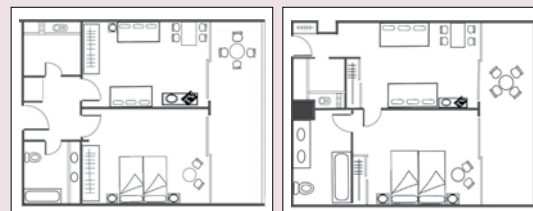

## Grand Suite Panorama

Ca. 40 m<sup>2</sup> & 54 m<sup>2</sup>  
 2 camas / 2 Betten / 2 beds 90 x 200  
 + 1 Sofacama/ 1 Sofabed 135 x 190 **OFERTA ANGEBOT 7 X 6**

Minim. Pax.	Maxim. Pax.	24.3 - 7.4	8.4 - 18.5	19.5 - 2.6	3.6 - 29.6	30.6 - 1.9	2.9 - 28.9	29.9 - 3.11
2	2+2	ÚF HP	ÚF HP	ÚF HP	ÚF HP	ÚF HP	ÚF HP	ÚF HP
2	2+2	111 122	105 116	111 122	105 116	118 129	105 116	111 122

## Apartamento-A

Baño, cocina y gran balcón  
 Bad, Küche und grosses Balkon  
 Bath room, kitchen & big balcony  
 Ca. 55 m<sup>2</sup> **OFERTA ANGEBOT 7 X 6 + HP**

Minim. Pax.	Maxim. Pax.	24.3 - 7.4	8.4 - 18.5	19.5 - 2.6	3.6 - 29.6	30.6 - 1.9	2.9 - 28.9	29.9 - 3.11
2	2+2	ÚF HP	ÚF HP	ÚF HP	ÚF HP	ÚF HP	ÚF HP	ÚF HP
2	2+2	177	151	177	151	199	151	177