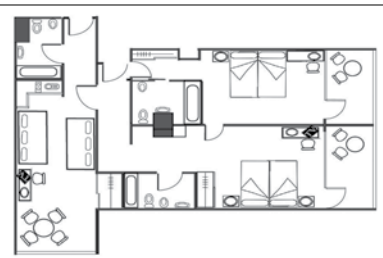

Hotel Cala Santanyí

1 habitación con balcón o ventana panorámica con vistas al mar y playa. Baño, AC/calefacción, secador, nevera, teléfono, WiFi, TV y caja fuerte.

1 Zimmer mit Balkon oder Panoramafenster direkt zum Meer und Strand. Bad, Klimaanlage/Heizung, Fön, Kühlschrank, Telefon, TV, Wireless-Lan und Safe.

1 Room with balcony or panorama window with sea-beach view. Bath, AC/heating, hair-dryer, refrigerator, telephone, TV, WiFi and Safe.

ÚF: Habitación con desayuno / Room with breakfast
HP: Habitación con media pensión / Room with half board

* Hotel / Aptos. No fumador / Hotel & App. nicht raucher Zimmer
Hotel & App. no smoking rooms

* DESCUENTOS PARA NIÑOS:
3ª persona en la Junior Suite y 3ª/4ª persona en la Suite y Grand Suite para niños de 2 a 12 años 60%.
Bebés (0 a 2 años) 12 €/día, sólo en Suite y Grand Suite.

* KINDERERMÄSSIGUNG:
Als 3te. Person in der Junior Suite und 3te./4te. Person in der Suite und Grand Suite von 2 bis 12 Jahre 60%.
Kinder unter 2 Jahre Babybett 12 €/Tag, nur in Suite und Grand Suite möglich.

* CHILDREN DISCOUNT:
3rd. Person in a Junior Suite or as 3rd/4th. person in Suite & Grand Suite: from 2 to 12 years old 60%.
Babys (0 to 2 years old) 12 €/day, only in Suite and Grand Suite available.

Junior Suite Balcón

Ca. 27 m² **OFERTA ANGEBOT 7 X 6**

Minim. Pax.	Maxim. Pax.	24.3 - 7.4	8.4 - 18.5	19.5 - 2.6	3.6 - 29.6	30.6 - 1.9	2.9 - 28.9	29.9 - 3.11
2	2+1	ÚF HP	ÚF HP	ÚF HP	ÚF HP	ÚF HP	ÚF HP	ÚF HP
2	2+1	96 107	89 100	96 107	89 100	102 113	89 100	96 107
1	1	136 147	129 140	136 147	129 140	142 153	129 140	136 147

Precios por persona y noche / Preise pro Person und Nacht / Prices per person and night

Junior Suite Panorama